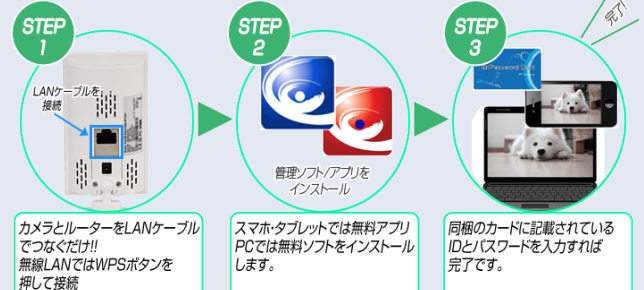

照明が無くても暗視 !!

照明が無い場所では、自動で暗視モードへ切り替わります

昼間

夜間：暗視撮影時

※照明が無い場所を、白黒動画で暗視撮影を行います

Youtube ライブ対応

YouTube
ライブ配信ができる

Youtubeライブ配信

現在の状況を、24時間365日、不特定多数の人に簡単に伝えることができます。
また、特定の人のみ見ることができる限定公開も簡単にを行うことができます。

かんたん設定

クラウド対応型で設置らくらく3ステップの簡単接続

カメラとルーターをLANケーブルでつなぐだけ!!
無線LANではWPSボタンを押して接続

スマホタブレットでは無料アプリ、PCでは無料ソフトをインストールします。

同梱のカードに記載されているIDとパスワードを入力すれば完了です。