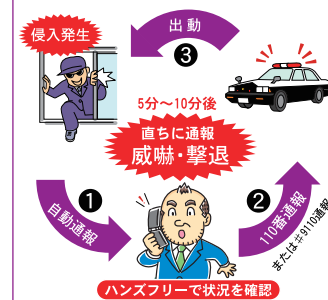

「自主警備型」システム構成

あらかじめ登録された連絡先に自動通報します。(最大5件まで)

※誰も電話に出ない場合はこの動作を5回繰り返します。

スマートセット (SS-900AS)

- ■本体コミュニケーター
  SS9-CM
- ・有線チャンネル6チャンネル
- ・サイズ：225×160×40 (mm)
- ・ACアダプター

- ■リモコン
  SS9-RC
- ・サイズ：65×38×19 (mm)
- ・使用電池：LR44×2
- ※本体コミュニケーターに10台まで登録可能

⚠️ ご注意

- ・本製品は、警備業法の枠外でお客様自身が自己の責任において泥棒・火災などに対する自己対応型の緊急時電話通報システムです。従って当社及び当社の販売店は本製品の作動の有無に拘らず、泥棒・火災・その他の異常発生に対して一切責任を負いませんので予めご了承ください。
- ・用途に合った商品をお選びください。不適切な用途で使われますと、十分な効果が得られないことがあります。
- ・施工・電気工事・設定が必要です。お買い上げの販売店、または工事店にご相談ください。
- ・「取扱説明書」をよくお読みの上、正しくお使いください。誤った使い方をされますと事故の原因になります。

商品の価格はオープンプライスとなります。工事込販売価格は施工内容・家屋の構造・各種付帯工事によって異なるため販売店が独自に定めております。くわしくは販売店にお問合せください。

自主警備型セキュリティとは

一般的な警備会社の場合、多くは泥棒の犯行後警備員が現場に到着し状況を確認します。万が一犯行中であっても捕まえることができません。このことは一般的に誤解されていることが多いようです。自主警備型セキュリティの場合、各センサーが泥棒を検知すると直ちに警告音で威嚇、リアルタイムに泥棒を撃退します。侵入させないことを基本としています。

自主警備型システム

一般的な警備会社

自主警備型セキュリティは、毎月の支払いがなく、初期費用だけで使用し続けられます。引越先でもそのまま使用可能。
※ワイヤレスセンサーの電池交換費用は発生します。(CR123A リチウム電池)

一般的な警備会社の機器レンタルの場合、契約期間は当初5年間です。
※以降1年ごとの契約更新、途中解約できません。

増設用オプション

- ■窓ドアセンサー
  SS9-DS
- ・窓やドアの開閉を検知し本体コミュニケーターへ送信します。
- ・使用電池：CR123A×1
- ※本体コミュニケーターに30台まで登録可能

- ■ワイヤレス送信機
  SS9-TR
- ・センサーの異常信号を本体コミュニケーターへ送信します。
- ※本体コミュニケーターに30台まで増設可能

- ■マグネットセンサー
  MS-6W-F
- ・窓やドアの開閉を検知します。

- ■防水型
  マグネットセンサー
  MS-3WP
- ・浴室など水滴や結露が予想される場所に使用。

- ■火災警報器 (煙式・移報付)
  SS-2LSH-10HCCA
- ・煙を高感度に検知します。

- ■パッシブセンサー
  APX-101
- ・赤外線で人の動きを検知します。

- ■警告灯付サイレン
  LD-96
- ・光と警告音で異常を知らせ侵入者を威嚇し撃退します。

発売元

セイホプロダクツ株式会社

機器事業本部

〒816-0971 福岡県大野城市牛頭2364-3
tel.092-595-0704 fax.092-595-0931