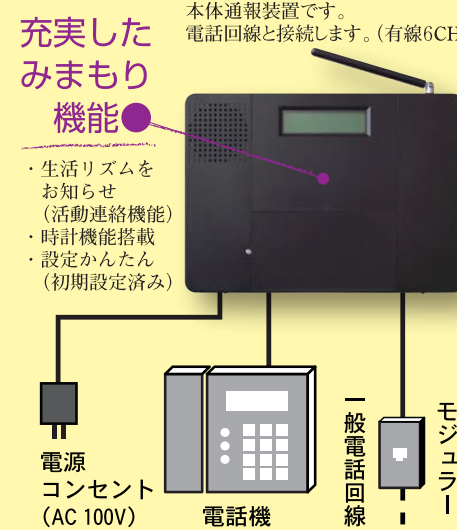

市販のリチウム電池を使用(CR123A×1)

各部の名称

システム構成

サイズ:140×140×25(mm)

ワイヤレスコントローラー

状態表示ランプ

異常時に各種ランプが点灯して状況をお知らせします。
・ドロボーの侵入時
・見守り異常時
・非常通報時
・火災異常時
・点検異常時

在宅警戒モード

6つのエリアに分けて効果的な防犯を！在宅時も警戒したいエリアだけ警戒できるので安心です。例えば、2Fが寝室で1Fのみの警戒も可能です。

ワンタッチダイヤル

ワンタッチ通報先を2件まで登録可能。非常時の連絡先を登録することですばやくハンズフリー会話ができます。

サイズ:225×160×40(mm)

本体コミュニケーター

充実したみまもり機能

・生活リズムをお知らせ(活動連絡機能)
・時計機能搭載
・設定かんたん(初期設定済み)