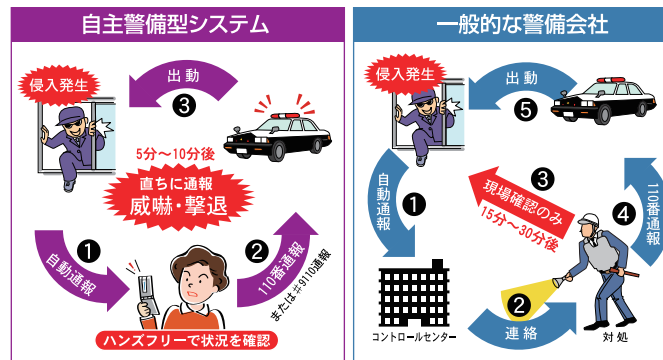

スマートセット (SS-900AS)

- 本体コミュニケーター SS9-CM
 - ・有線チャンネル6チャンネル
 - ・サイズ: 225×160×40 (mm)
 - ・ACアダプター
- リモコン SS9-RC
 - ・サイズ: 65×38×19 (mm)
 - ・使用電池: LR44×2
 - ※本体コミュニケーターに10台まで登録可能

注意 本製品は、警備業法の枠外でお客様自身が自己の責任において泥棒・火災などに対する自己対応型の緊急時電話通報システムです。従って当社及び当社の販売店は本製品の作動の有無に拘らず、泥棒・火災・その他の異常発生に対して一切責任を負いませんので予めご了承ください。用途に合った商品をお選びください。不適切な用途で使われますと、十分な効果が得られないことがあります。施工・電気工事・設定が必要です。お買い上げの販売店、または工事店にご相談ください。「取扱説明書」をよくお読みの上、正しくお使いください。誤った使い方をされますと事故の原因になります。

商品の価格はオープンプライスとなります。工事込販売価格は施工内容・家屋の構造・各種付帯工事によって異なるため販売店が独自に定めております。くわしくは販売店にお問合せください。

携帯からアクセスできます。

SEIHO-WEB

商品の仕様・価格は、改良のため一部変更することがございます。あらかじめご了承ください。なお、このパンフレットに掲載されている情報につきましては、無断転載を固く禁じます。

自主警備型セキュリティとは

一般的な警備会社の場合、多くは泥棒の犯行後警備員が現場に到着し状況を確認します。方が一犯行中であっても捕まえることができません。このことは一般的に誤解されていることが多いようです。自主警備型セキュリティの場合、各センサーが泥棒を検知すると直ちに警告音で威嚇・リアルタイムに泥棒を撃退します。侵入させないことを基本としています。

自主警備型セキュリティは、毎月の支払いがなく、初期費用だけで使用し続けられます。引越先でもそのまま使用可能。※ワイヤレスセンサーの電池交換費用は発生します。(CR123A リチウム電池)