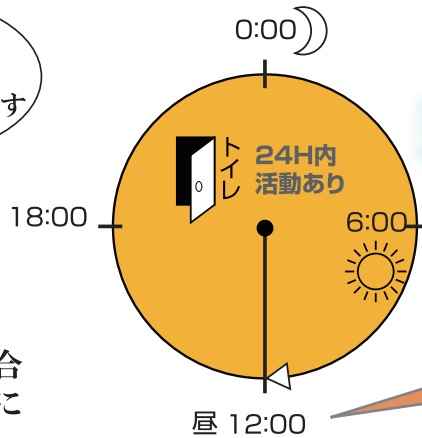

大切なご家族をそっとみまもる

「みまもりシステム」

毎日、ワンコールの着信で安心できる

遠方のご家族でもそっとみまもることができます

生活リズム

非常通報

火災通報

生活リズムを確認

遠くで暮らすご家族の生活状況をそっと「みまもり」ます

ドアセンサーが
トイレを使った
ことを検知します

トイレの開閉をセンサーが検知した場合
毎日決まった時間、みまもる方の電話に
ワンコールの着信を残します。

着信履歴で安心

12:00にワンコール連絡
(初期設定)

※ドア開閉のたびに連絡はありません

非常通報機能

もしもの時非常ボタンを押して緊急通報